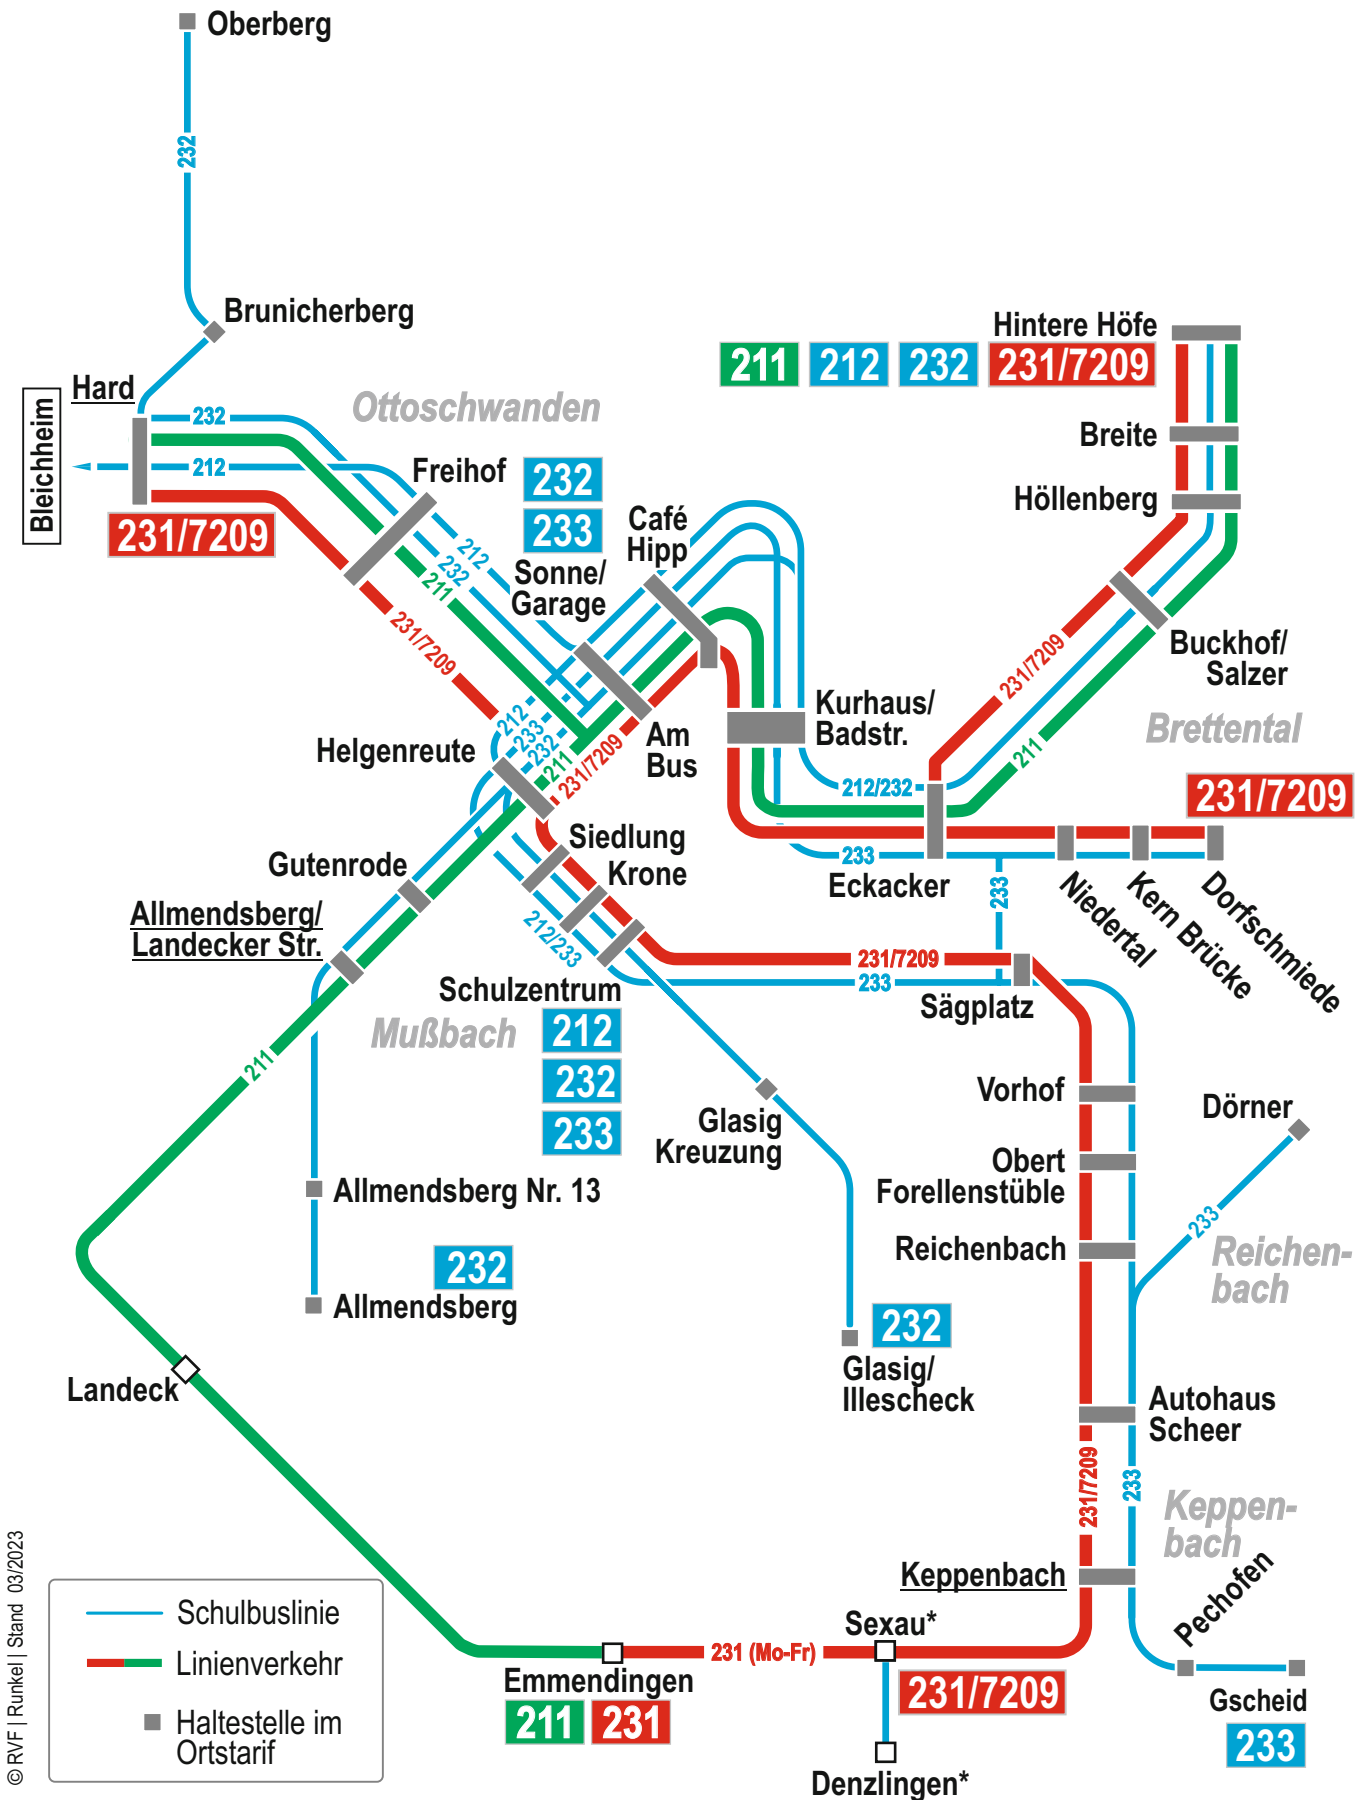

Linienetzplan Freiamt

Innerhalb des Ortsverkehrs gilt der RVF-Ortstarif auf allen Buslinien

* abends/wochenends umsteigefreie Verbindungen Denzlingen – Sexau – Freiamt